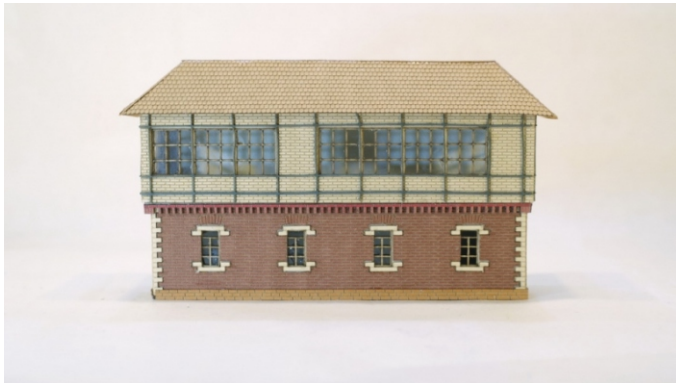

07-13 20,40 €

Modell eines Stellwerks wie es zum Beispiel an der Strecke Meckesheim-Neckarelz in Baden-Württemberg steht.

Große Bauform

Aufwändiges Kartonmodell mit passend gelaserten Fenstern und Türen und den zugehörigen Scheiben. Maßstäblich gelasertes Mauerwerk. Obergeschoß mit Eisenfachwerk.

Fein gelasertes Dach in

Biberschwanzstruktur.

Profile für Dachrinnen und Fallrohre liegen bei.

Größe lxbxh ca. 90x22x58mm